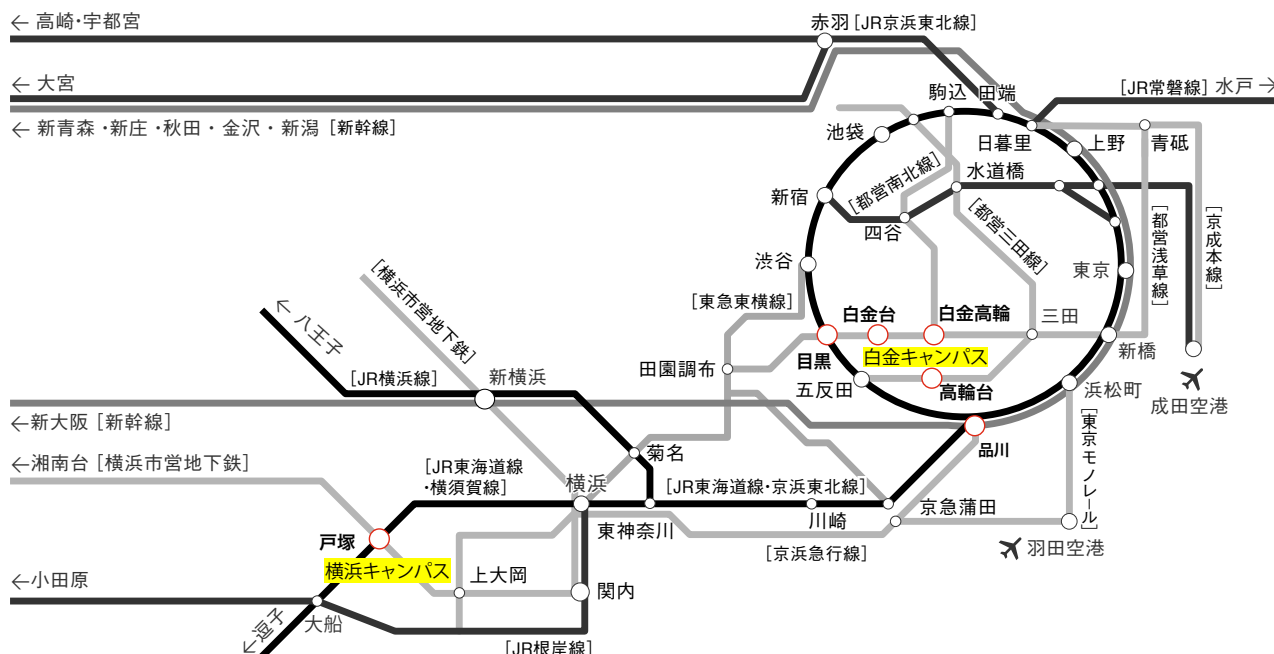

白金キャンパス 〒108-8636 東京都港区白金台1-2-37

最寄駅からのアクセス

- 品川駅から
[JR 山手線・京浜東北線・東海道線・横須賀線・東海道新幹線 / 京浜急行線]
高輪口より都営バス「目黒駅前」行き、「明治学院前」下車
※徒歩約17分
- 目黒駅から
[JR 山手線 / 東急目黒線 / 東京メトロ南北線 / 都営地下鉄三田線]
東口より都営バス「大井競馬場前」行き、「明治学院前」下車
※徒歩約20分
- 白金台駅から
[東京メトロ南北線 / 都営地下鉄三田線] 2番出口より徒歩約7分
- 白金高輪駅から
[東京メトロ南北線 / 都営地下鉄三田線] 1番出口 (目黒駅側 / エレベーター有) より徒歩約7分
- 高輪台駅から
[都営地下鉄浅草線] A2番出口より徒歩約7分

主要駅からのアクセス例

キャンパス間のアクセス