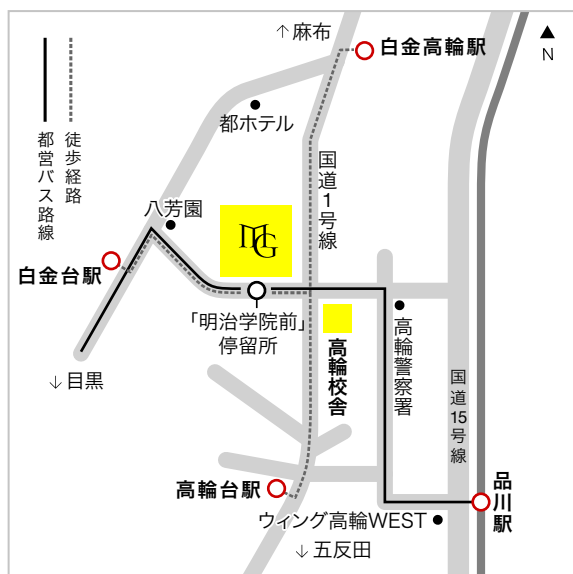

白金キャンパス 〒108-8636 東京都港区白金台1-2-37

最寄駅からのアクセス

- 品川駅から
[JR 山手線・京浜東北線・東海道線・横須賀線・東海道新幹線 / 京浜急行線]
高輪口より都営バス「目黒駅前」行き、「明治学院前」下車
※徒歩約17分
- 目黒駅から
[JR 山手線 / 東急目黒線 / 東京メトロ南北線 / 都営地下鉄三田線]
東口より都営バス「大井競馬場前」行き、「明治学院前」下車
※徒歩約20分
- 白金台駅から
[東京メトロ南北線 / 都営地下鉄三田線] 2番出口より徒歩約7分
- 白金高輪駅から
[東京メトロ南北線 / 都営地下鉄三田線] 1番出口 (目黒駅側 / エレベーター有) より徒歩約7分
- 高輪台駅から
[都営地下鉄浅草線] A2番出口より徒歩約7分

主要駅からのアクセス例

キャンパス間のアクセス